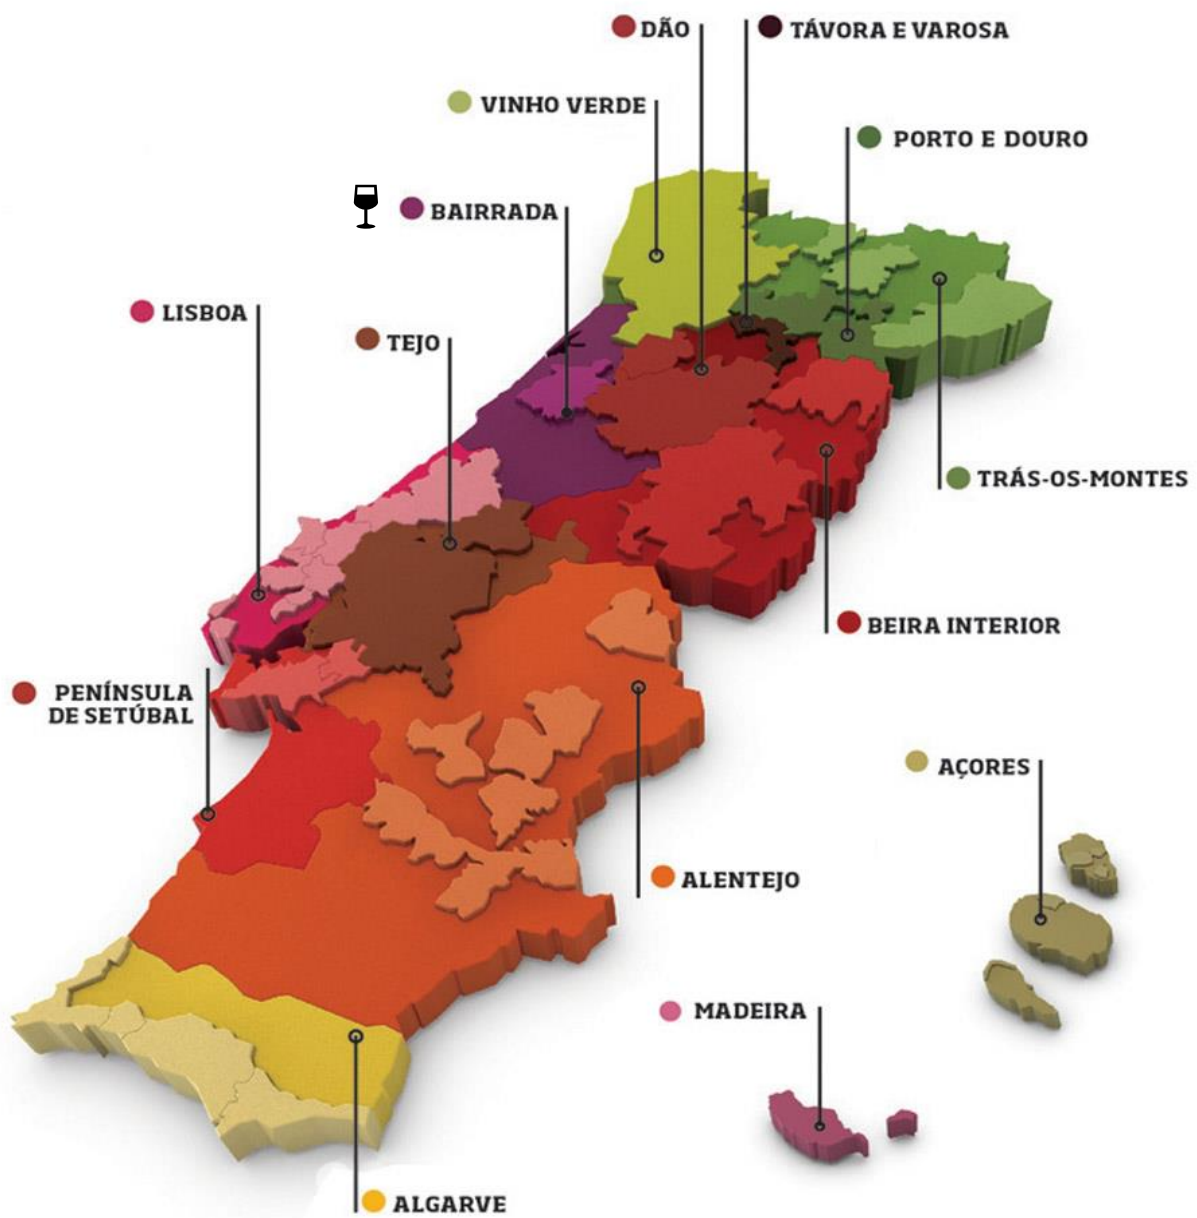

# NOVIDADES A NÃO PERDER

**Quinta do Gravançal Grande Reserva Branco 2019 e Tinto 2019**  
**Fronteira Private Selection 2017**  
**Vila Garcia Alvarinho Reserva 2019**  
**1000 Curvas Blend Original 2017**  
**Matriarca Avesse 2019**  
**Maragato Grande Reserva tinto 2020**  
**Quinta de San Michel Malvasia 2019**  
**Quinta de San Michel Arinto 2019**